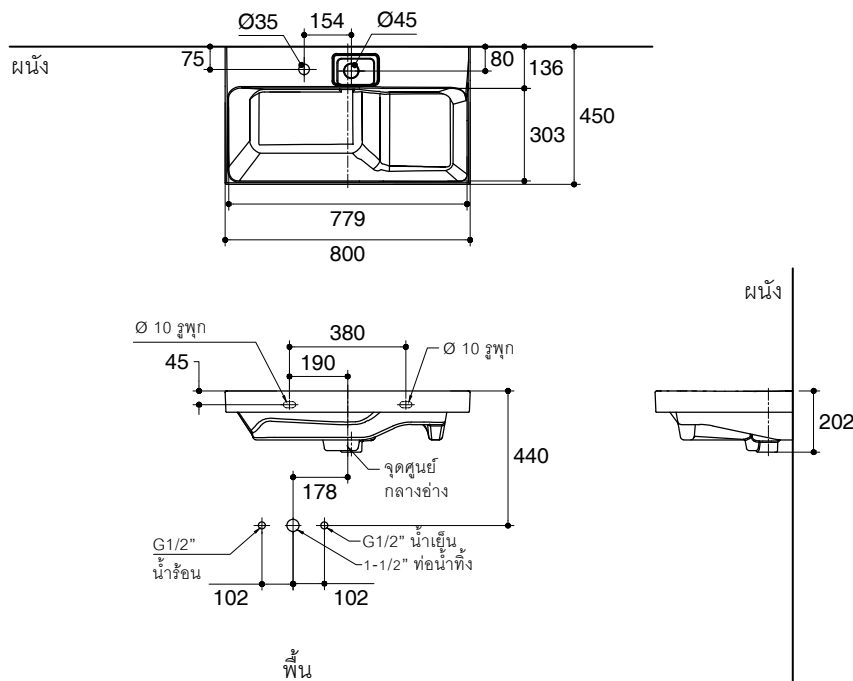

- ASME A112.19.2/CSA B45.1
- GB/T 6952

Technical Information

Fixture:	
Water depth	145 mm
Drain hole	45 mm D.
*Approximate measurements for comparison only.	

Installation Notes

Install this product according to instruction in the installation' guide
Spout must be a minimum 50 mm long for adequate clearance into lavatory.

Dimensions are approximate.

Unit: mm

Note: The recommended dimension for installation can be adjusted according to user preferences and layout.

Product Diagram

อ่างล้างหน้าติดตั้งบนตู้เฟอร์นิเจอร์ K-24369X

ข้อมูลเฉพาะ

ผลิตภัณฑ์	
ระยะน้ำล้น	145 มม.
ขนาดรูสะดืออ่าง	เส้นผ่าศูนย์กลาง 45 มม.
*ระยะค่าประมาณสำหรับเพื่อเปรียบเทียบเท่านั้น	

ข้อสังเกตสำหรับการติดตั้ง

ติดตั้งผลิตภัณฑ์โดยใช้คู่มือข้อแนะนำการติดตั้ง เพื่อความเหมาะสมในการทำงานอ่างล้างหน้า ความยาวของปากก๊อกน้ำ ถึงขอบอ่างล้างหน้า ควรมีระยะไม่น้อยกว่า 50 มม.

อุปกรณ์จำเป็น

K-23799X	ตู้เฟอร์นิเจอร์ ขนาด 800 มม. รุ่นแม็กซีสเปซ	MT9: ซีเมนต์กั๊ก
----------	---	------------------

ขนาดระยะแสดงค่าโดยประมาณ
หน่วย: มม.

หมายเหตุ: ระยะแนะนำการติดตั้งสามารถปรับได้ตามความเหมาะสมของผู้ใช้งานและพื้นที่ติดตั้ง