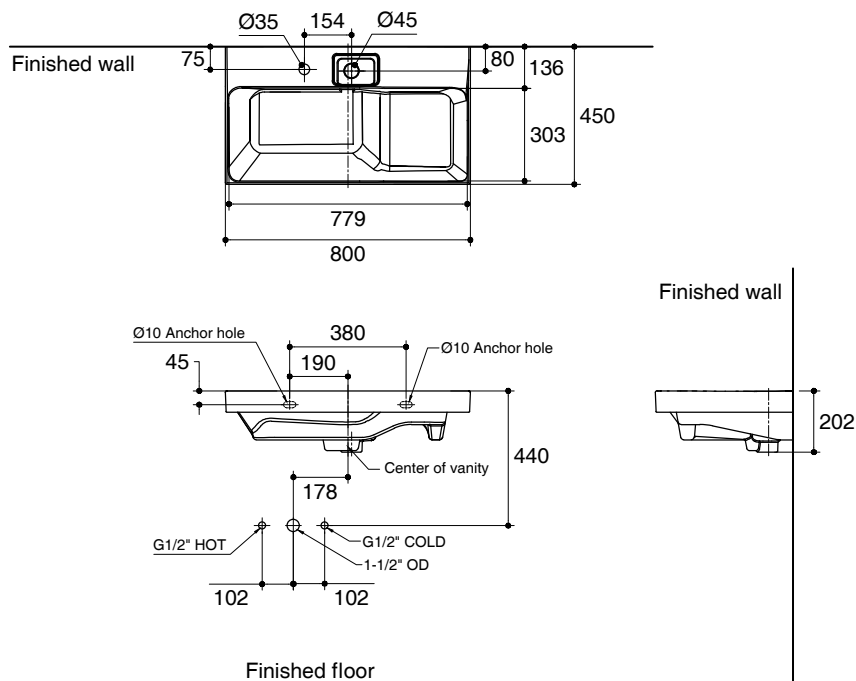

VANITY LAVATORY K-24369X

Features

- Fireclay
- Vanity top lavatory
- With overflow
- With flexible pipe
- With Washboard
- Single-hole
- 800 x 450 x 202 mm

Codes/Standards Applicable

Specified model meets or exceeds the following:

- ASME A112.19.2/CSA B45.1
- GB/T 6952

Technical Information

Fixture:	
Water depth	145 mm
Drain hole	45 mm D.
*Approximate measurements for comparison only.	

Installation Notes

Install this product according to instruction in the installation' guide
Spout must be a minimum 50 mm long for adequate clearance into lavatory.

Dimensions are approximate.

Unit: mm

Note: The recommended dimension for installation can be adjusted according to user preferences and layout.

Product Diagram

อ่างล้างหน้าติดตั้งบนตู้เฟอร์นิเจอร์ K-24369X

คุณลักษณะ

- สุขภัณฑ์เซรามิกประเภทไฟร์เคลย์ (Fireclay)
- แบบติดตั้งบนตู้เฟอร์นิเจอร์
- พร้อมรูน้ำล้น
- พร้อมท่ออ่อน
- พร้อมกระดานชักผ้า
- แบบเจาะรูเดี่ยว
- 800 x 450 x 202 มม.

มาตรฐาน

- คุณสมบัติตามมาตรฐาน
- ASME A112.19.2/CSA B45.1
- GB/T 6952